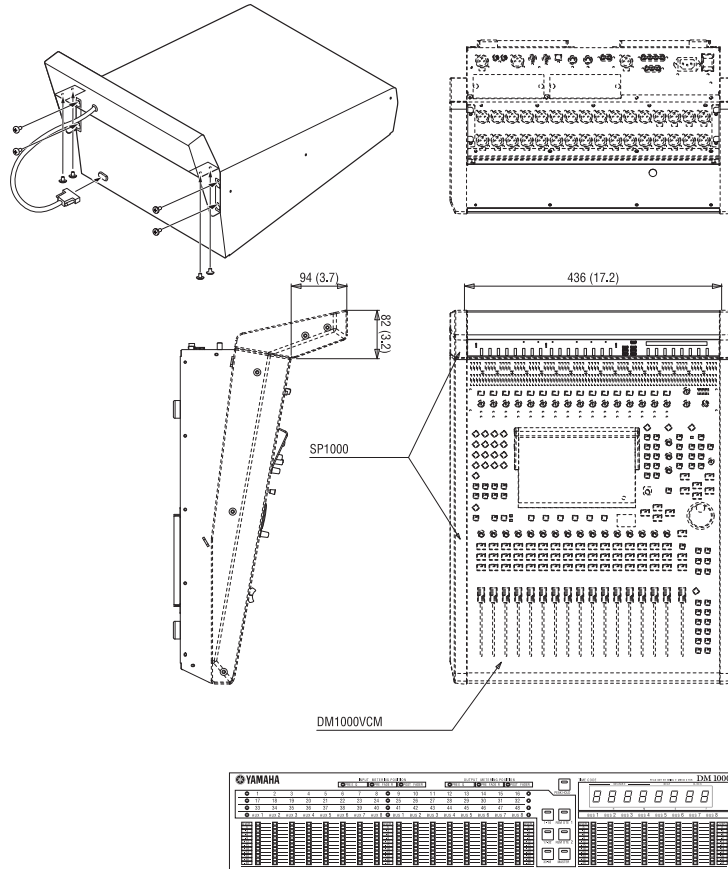

概述

MB1000是用于DM1000VCM的调音台峰值表桥, 适用于调音台显示屏上方, 能够提供高可见性的电平监视, 从而让显示屏用于其它操作。

特性

- 规格尺寸 (宽×高×深) 430mm x 94mm x 81mm (16.9" x 3.7" x 3.2")
- 重量: 1.6 kg (3.5lbs)
- 接口: D Sub 接口15P (公头)
- 包装内物品: MB1000 (1)、支架L (1)、支架R (1)、支架 (1)、螺丝 M4×8 (8)、螺丝 M12×12 (4)、使用说明书 (1)

外观尺寸

单位: mm (inch)

*所有信息如有变更, 恕不另行通知。
 *所有商标和注册商标的版权归属其所有者。