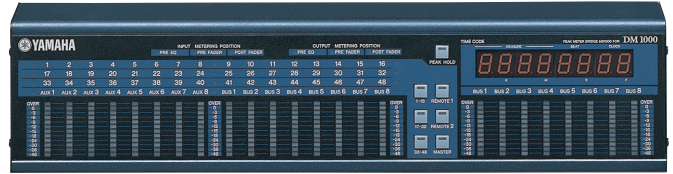

概述

MB1000是用于DM1000VCM的调音台峰值表桥, 适用于调音台显示屏上方, 能够提供高可见性的电平监视, 从而让显示屏用于其它操作。

特性

- 规格尺寸 (宽×高×深) 430mm x 94mm x 81mm (16.9" x 3.7" x 3.2")
- 重量: 1.6 kg (3.5lbs)
- 接口: D Sub 接口15P (公头)
- 包装内物品: MB1000 (1)、支架L (1)、支架R (1)、支架 (1)、螺丝 M4×8 (8)、螺丝 M12×12 (4)、使用说明书 (1)